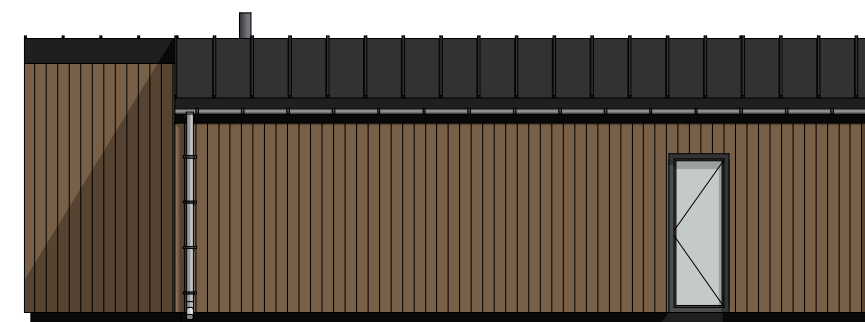

Elewacja Ogrodowa ▽

Zestawienie pomieszczeń

Nr	Nazwa pomieszczenia	Powierzchnia
parter		
1.01	Kuchnia+Salon	14,4
1.02	Korytarz	4,7
1.03	Łazienka	3,9
1.04	Pokój	7,7
1.05	Pokój	10,4
1.06	Garderoba	4,5
1.07	Pokój	10,7
		56,3 m²

ELEWACJA PRAWA

ELEWACJA LEWA

ELEWACJA OGRODOWA

ELEWACJA FRONTOWA

MK Projekty

PROJEKTY **Mateusz Kulaga**
tel: 721 450 628
e-mail: mkprojekty.mk@gmail.com